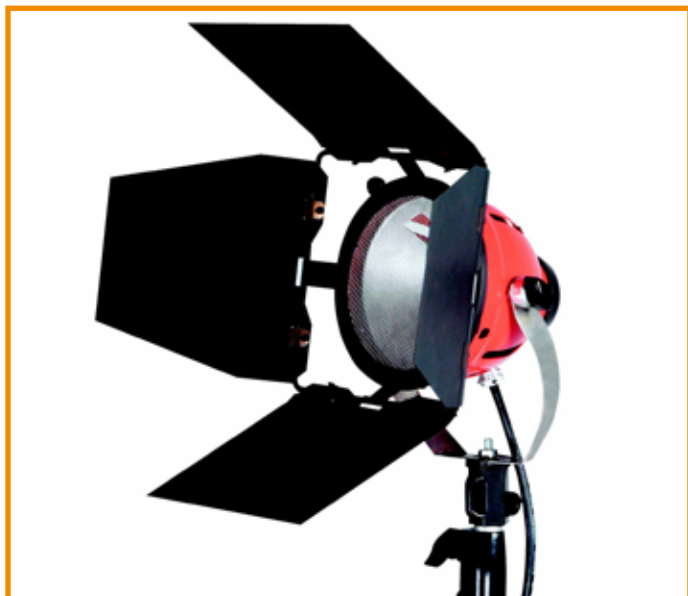

DG-800

Luce continua al quarzo 3200°K

Caratteristiche:

Comando spot-flood da manopola posteriore. - Calotta esterna in alluminio. - Portalampada in ceramica. - Riflettore a specchio in alluminio. - Cavo di alimentazione: 5m con dimmer. - Paraluce 4 alette e rete di protezione inclusa.

Art. 04610/U € 70,00 + IVA

**Condor Foto Sas
Via Prinetti, 32
20127 Milano - Italy**

phone: (+39) 02 26110946

fax: (+39) 02 26147831

e-mail: condor@condor-foto.it

www.condor-foto.it