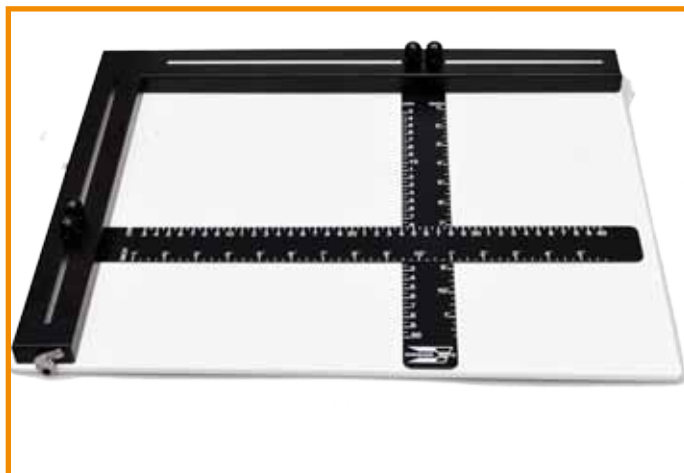

Confezioni

Art. 04501 CONDOR TIMER E
€ 107,00 + IVA

CONDOR ENLARGING EASEL 30x40cm

Robusto marginatore 30x40 cm a due lame, costruito interamente in metallo. Le lame sono centimetrare. Marginatore 30x40 è munito di un blocco automatico per la carta.