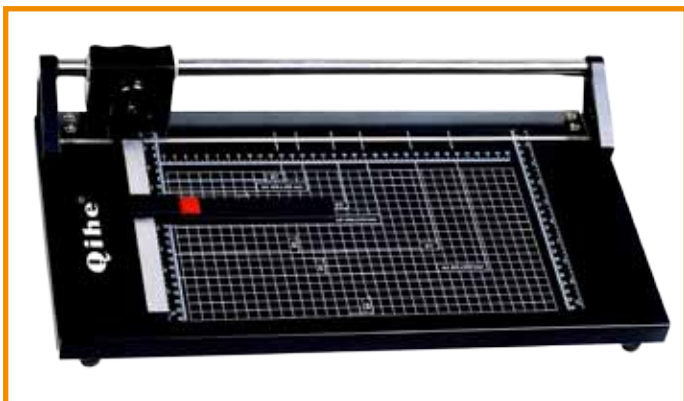

€ 32,00 + IVA

SLIDE VIEWER 2X

Visore per dia 5x5, ingrandimento 2X, schermo 60x60 mm. Lavora con 2 batterie 1,5V non incluse.

Confezioni

Art. 04439
SLIDE VIEWER 2X
€ 21,00 + IVA

SLIDE VIEWER AUTO

Visore per diapositive con alimentazione a batteria o a rete. Cambio automatico delle diapositive, contiene fino a 60 telaietti. Schermo 75x75mm, ingrandimento 2x, lampada 15W E14, cavo lungo 1,7m. Batterie non incluse.

Confezioni

Art. 04442 SLIDE VIEWER AUTO AP
€ 42,00 + IVA

ROLLER CUTTER

Robuste taglierine professionali a lama rotante con piano centimetrato. Le taglierine sono dotate di una lama di ricambio.

Confezioni